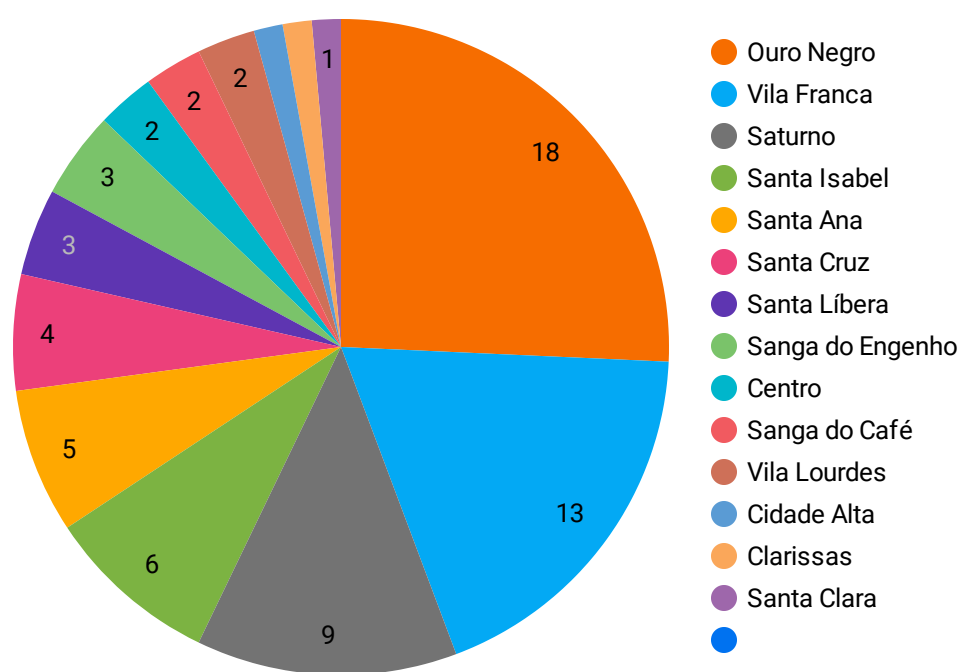

Confirmações
70

Recuperados
39

Descartados
386

Óbitos
1

EVOLUÇÃO DOS CASOS CONFIRMADOS E RECUPERADOS

DETALHAMENTO DOS CASOS CONFIRMADOS

Casos por bairro

Casos por faixa etária

Casos por sexo

Casos por mês