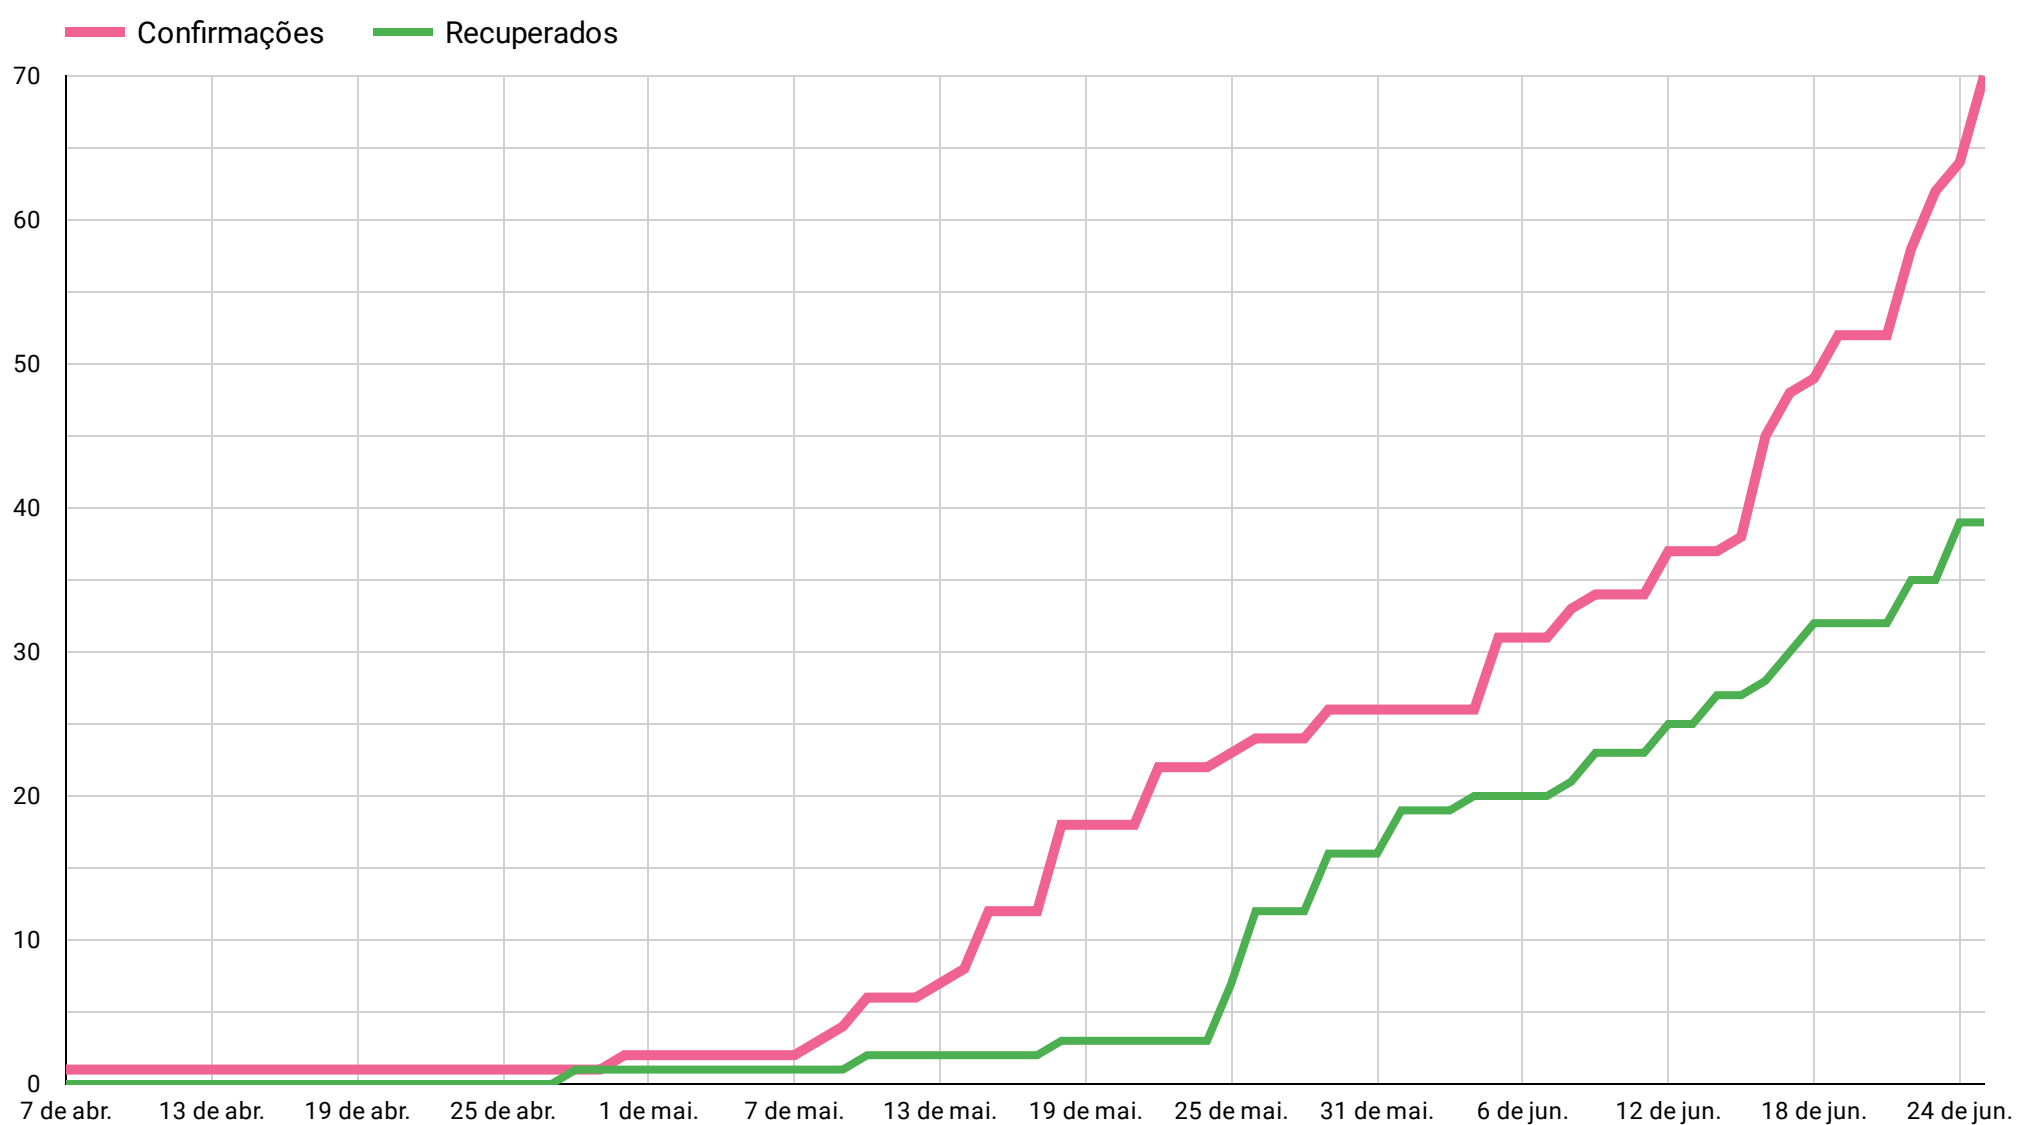

Confirmações
70

Recuperados
39

Descartados
386

Óbitos
1

EVOLUÇÃO DOS CASOS CONFIRMADOS E RECUPERADOS

DETALHAMENTO DOS CASOS CONFIRMADOS

Casos por bairro

Casos por faixa etária

Casos por sexo

Casos por mês